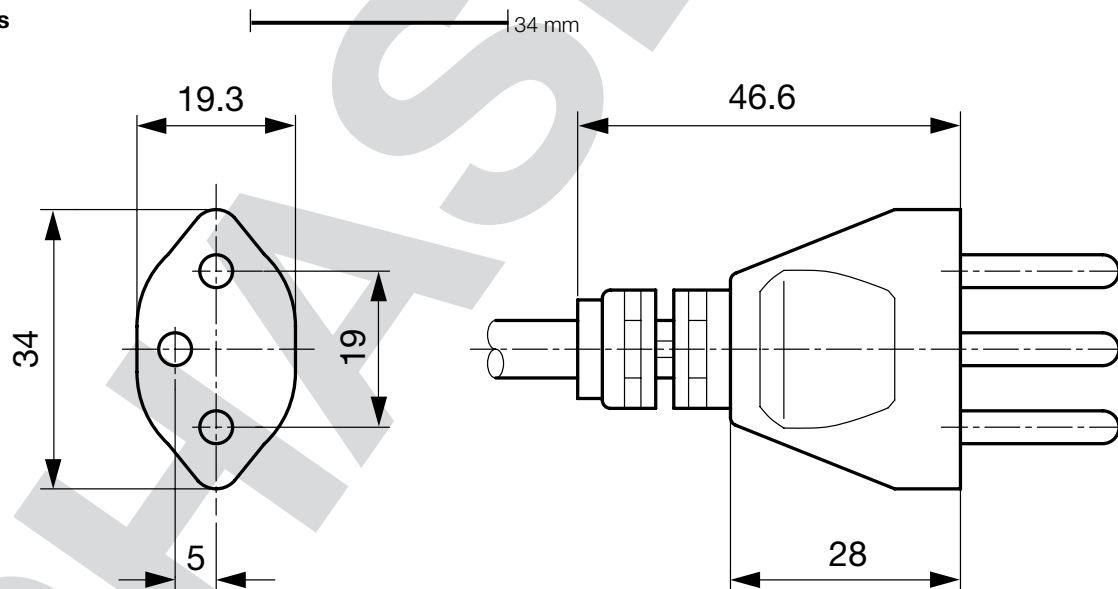

Power Supply Cord with CH Power (Mains) Plug 3-pole, Straight

Switzerland

ASEV 1011
Typ 12**Description**

Power Supply Cord, Protection class I, Pin temperature 70 °C, Cable

Weblinks

[pdf](#), [html](#), [General Product Information](#), [Approvals](#), [RoHS](#), [CHINA-RoHS](#), [Mating Connectors](#), [e-Shop](#), [SCHURTER-Stock-Check](#), [Distributor-Stock-Check](#), [Accessories](#), [Detailed request for product](#)

Dimensions

Config. Code

4321 - R - Type - D - Length

The characters are placeholders for the correspondingly keys of selections from the key tables.
Typ steht für die Dose bzw. 2. Seite, Länge ist die Leitungslänge in mm.

4321 - **R** - Type - D - Length = cord type

cord type	Configuration key
H03VV-F 3G0,75mm2	C
H05VV-F 3G0,75mm2	G
H05VV-F 3G1,0mm2	I

Cord definition is detailed in general product information XXX

4321 - R - **Type** - D - Length = Cord end 2

Cord end 2
zzzz, 1654, 2512, 2530, 3012, 3013, 3020, 3027, 3030, 311L, 312L, 3366, 3368

4321 - R - Type - **D** - Length = Color

Color	Configuration key
Black	A
Grey	B

Packaging unit 100 Pcs

4321 - R - Type - D - **Length** = Cord length