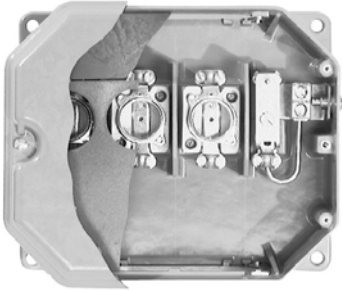

SKS Hausanschlusskasten 63A, D III

Siehe unten:
[Zulassungen und Konformitäten](#)

Beschreibung

- Glasfaserverstärktem Polyester
- schwerbrennbar
- schlagfest
- Aussenerdanschluss fix montiert

Merkmale

- Neutralleitertrenner Schema TN-S
- Neutralleiterschraube: Anzugsdrehmoment max. 4 Nm
- Berührungsschutz mit 2-teiliger, transparenter und plombierbarer Abdeckung
- Zusätzlicher Berührungsschutz der Eingangsklemmen

Anschlüsse

Element mit Doppelbriden	6 - 50mm ²
--------------------------	-----------------------

Erdanschluss Woertz	35 - 50mm ²
Aussenerdanschluss	M8

Zulassungen und Konformitäten

Detaillierte Informationen zu Zulassungen, Normanforderungen, Verwendungshinweisen und Prüfdetails finden Sie in [Details über Zulassungen](#)