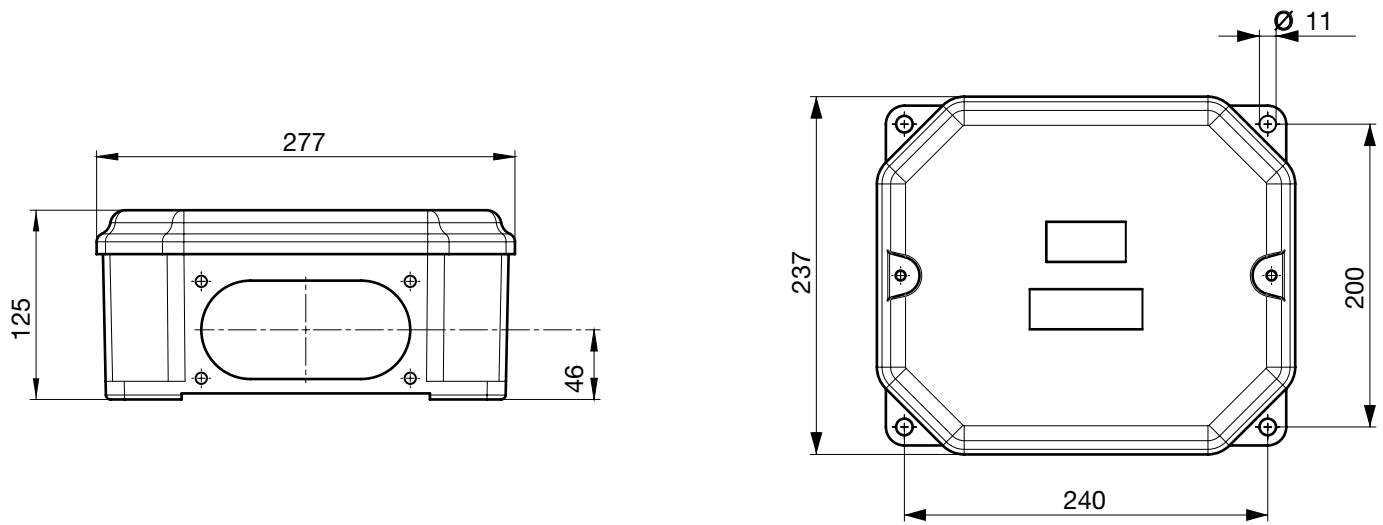

Dimension [mm]

Alle Varianten

Bezeichnung	Anschluss	Bestell-Nummer	E-Nr.
SKS 63A DIII+0+E	Bride	0009.0113	827135008

Oft verkauft.

Sie können die Verfügbarkeit all unserer Produkte in Echtzeit prüfen: <https://www.schurter.com/de/Stock-Check/Produktverfuegbarkeit-SCHURTER>

Verpackungseinheit 1 ST

Zubehör

Beschreibung